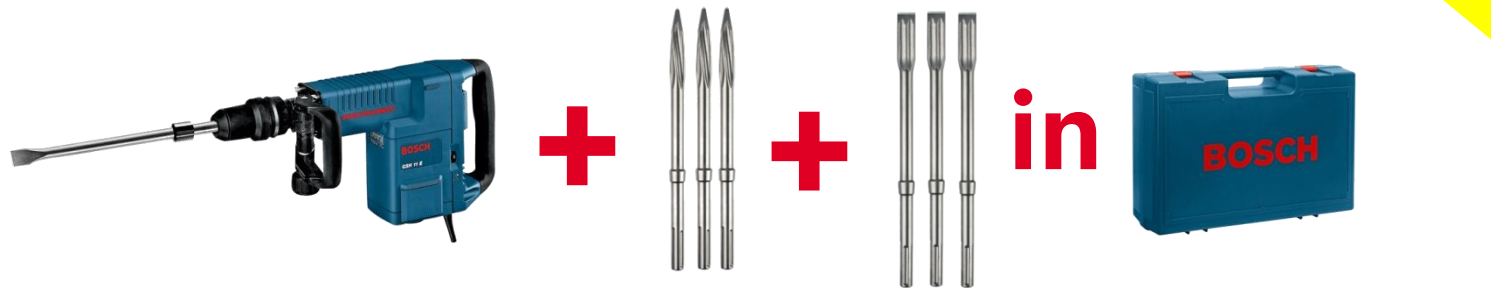

GSH 11 E u kovčegu + 3x RTec Speed šiljata dlijeta + 3x RTec Sharp plosnata dlijeta

Kataloški broj	EAN kod	Opis	Preporučena prodajna cijena u KN bez PDV-a
0611316353	3165140 612975	GSH 11 E Professional (u kovčegu)+ 3x šiljata dlijeta RTec Speed + 3x plosnata dlijeta RTec Sharp	5.399,00 KN

Trajanje promocije: 1. veljača – 31. svibanj 2011. ili do isteka zaliha