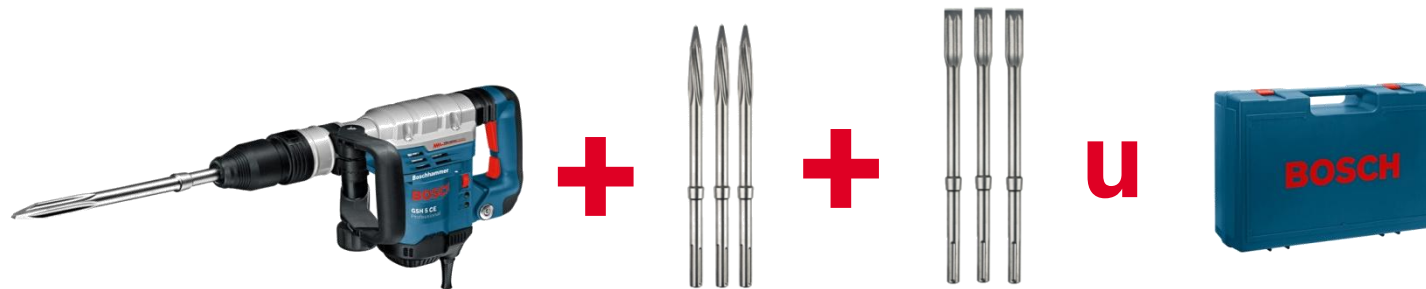

GSH 5 CE u kovčegu + 3x RTec Speed šiljata dlijeta + 3x RTec Sharp plosnata dlijeta

+ Extra!

Kataloški broj	EAN kod	Opis	Preporučena prodajna cijena u KN bez PDV-a
0611321005	3165140 613149	GSH 5 CE Professional (u kovčegu)+ 3x šiljata dlijeta RTec Speed + 3x plosnata dlijeta RTec Sharp	3.799,00 KN

Trajanje promocije: 1. veljača – 31. svibanj 2011. ili do isteka zaliha

BOSCH