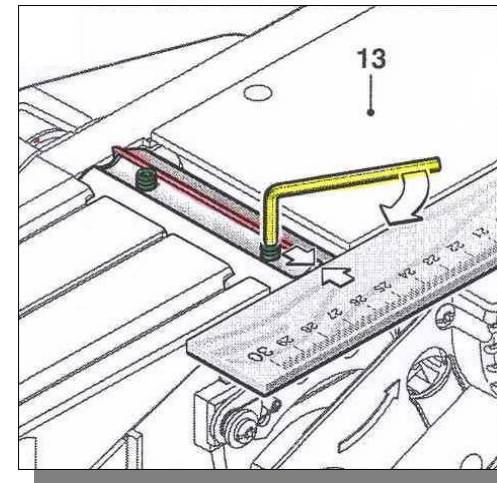

- ✂ Stavite novi nož.
- ⚙ Pričvrstite ponovo vijke.

BOSCH