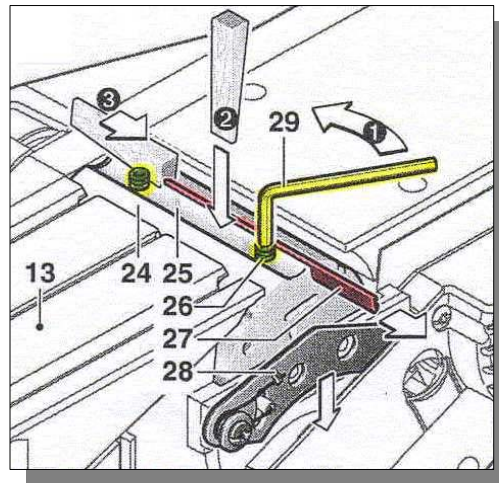

Nova blanja GHO 15-82 Professional

Sustav noža Woodrazor – Najjednostavnija izmjena noža na tržištu

Izmjena noža u 4 koraka

- ↪ Otpustite oba vijka s inbus ključem.
- ✂ Odstranite nož bočno s bubnja.